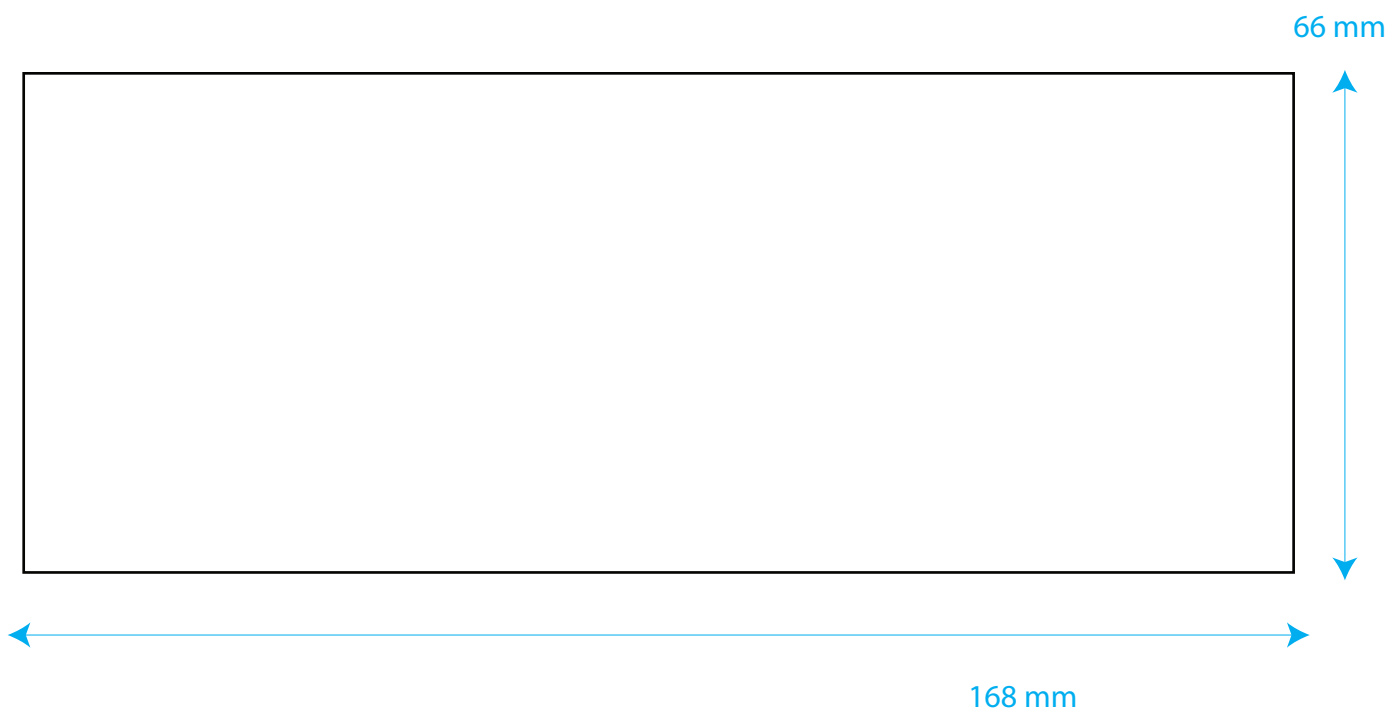

7oz/180ml - Vaso de carton - Impresion directa

Coloca tu diseño en esta área. Nosotros ajustaremos la curva en el tamaño correcto.