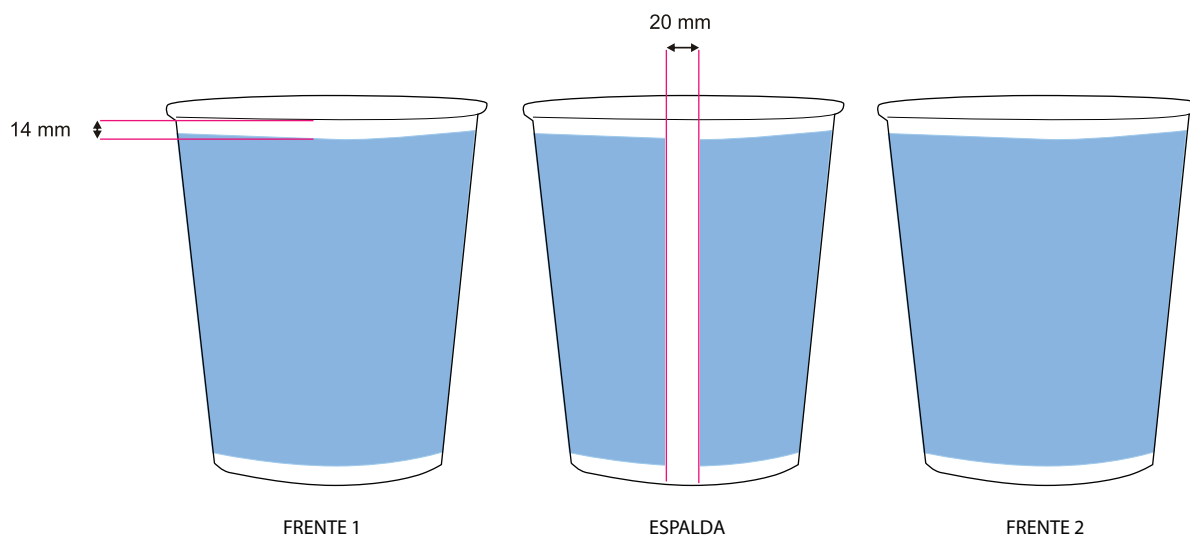

7oz/180ml - Vaso de carton - Impresion directa

Coloca tu diseño en esta área. Nosotros ajustaremos la curva en el tamaño correcto.