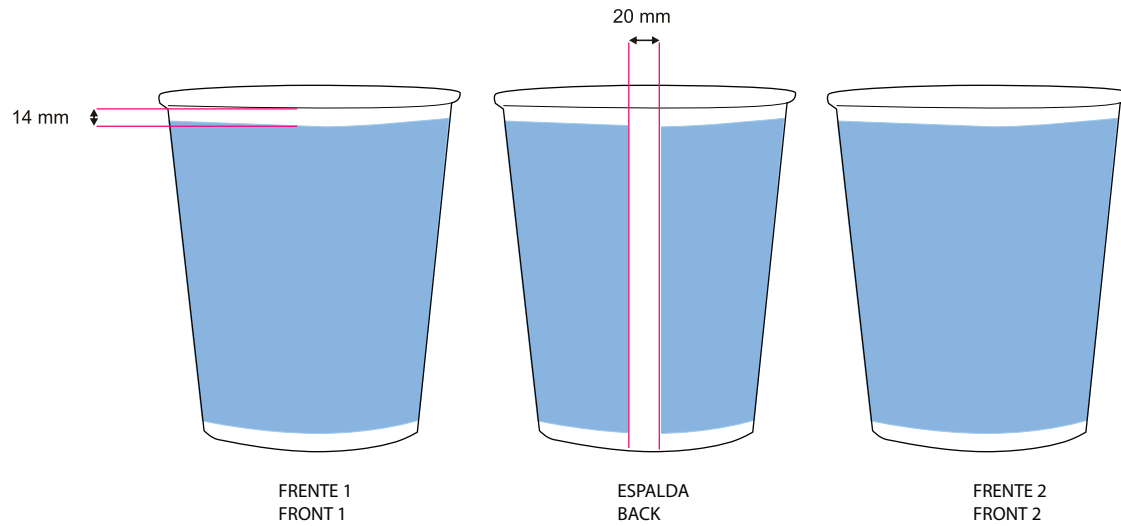

12oz/300ml Vaso carton - Impresion directa

Coloca tu diseño en esta área. Nosotros ajustaremos la curva en el tamaño correcto.